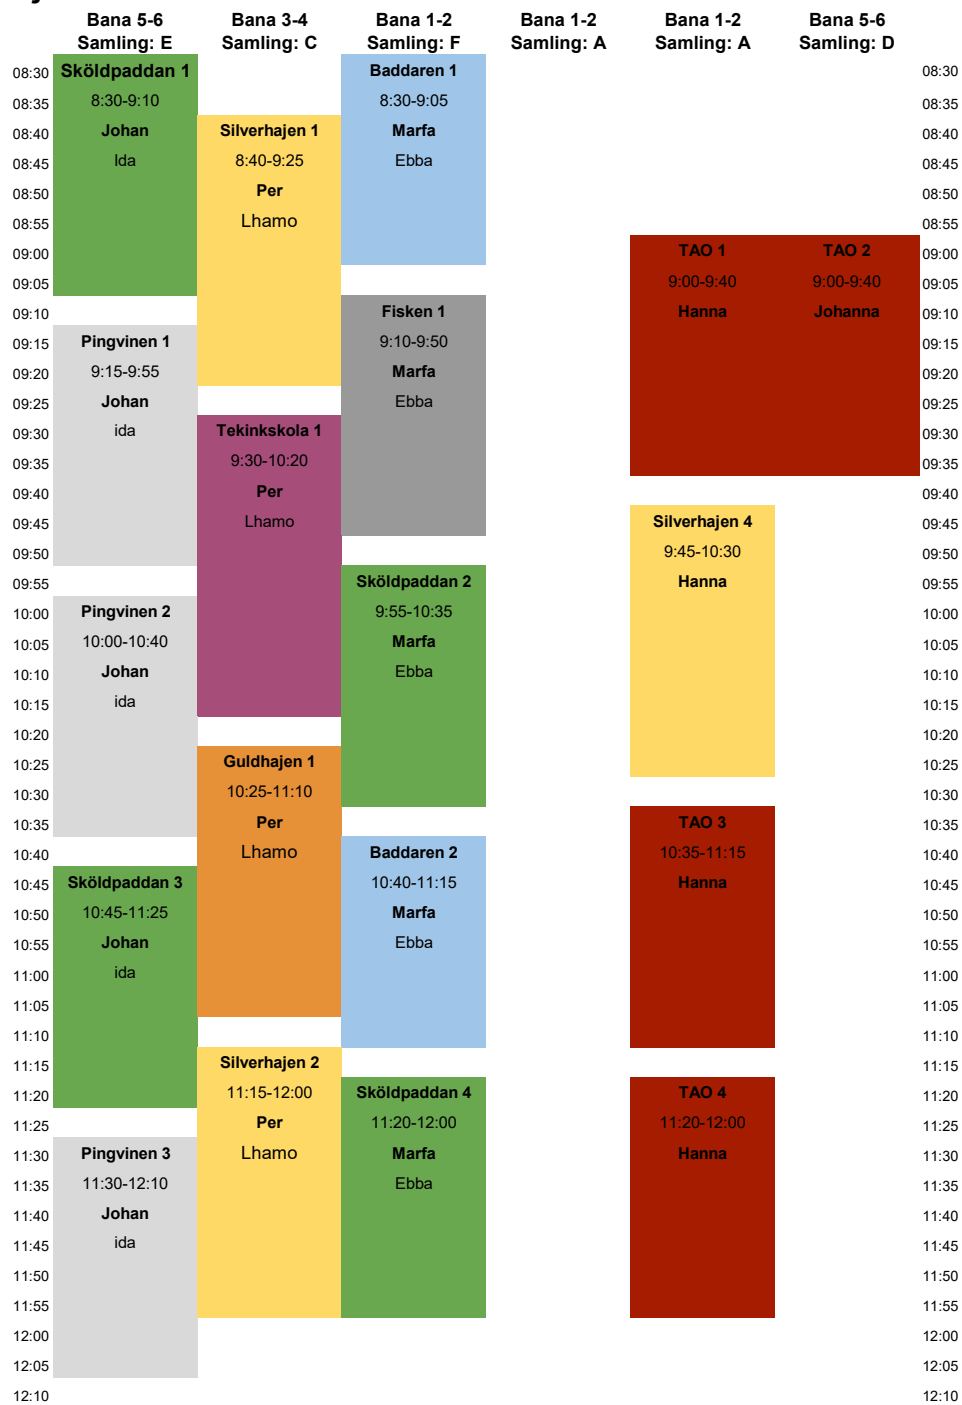

# Simlinjeschema HT22

	Bana 5-6 Samling: E	Bana 3-4 Samling: C	Bana 1-2 Samling: F	Bana 1-2 Samling: A	Bana 1-2 Samling: A	Bana 5-6 Samling: D	
12:15							12:15
12:20							12:20
12:25							12:25
12:30							12:30
12:35	<b>Pingvinen 4</b>		<b>Sköldpaddan 5</b>	<b>Pingvinen 8</b>		<b>TAO 5</b>	12:35
12:40	12:35-13:15	<b>Fisken 2</b>	12:35-13:15	12:35-13:15		12:35-13:15	12:40
12:45	<b>Fanny</b>	12:40-13:20	<b>Alma</b>	<b>Alva</b>		<b>Sofie</b>	12:45
12:50	Sonja	<b>Ellen L</b>	Muhammed				12:50
12:55		<b>Boglarka</b>					12:55
13:00							13:00
13:05							13:05
13:10							13:10
13:15							13:15
13:20	<b>Fisken 3</b>		<b>Baddaren 3</b>	<b>Fisken 5</b>		<b>TAO 6</b>	13:20
13:25	13:20-14:00	<b>Guldhajen 2</b>	13:20-13:55	13:20-14:00		13:20-14:00	13:25
13:30	<b>Fanny</b>	13:25-14:10	<b>Sofie</b>	<b>Alma</b>		<b>Alva</b>	13:30
13:35	Sonja	<b>Ellen L</b>	Muhammed				13:35
13:40		<b>Boglarka</b>					13:40
13:45							13:45
13:50							13:50
13:55							13:55
14:00			<b>Sköldpaddan 6</b>	<b>Baddaren 4</b>		<b>TAO 7</b>	14:00
14:05	<b>Pingvinen 5</b>		14:00-14:40	14:05-14:40		14:05-14:45	14:05
14:10	14:05-14:45	<b>Fisken 4</b>	<b>Sofie</b>	<b>Alma</b>		<b>Inez</b>	14:10
14:15	<b>Fanny</b>	14:15-14:55	Muhammed	<b>Alva</b>			14:15
14:20	Sonja	<b>Ellen L</b>					14:20
14:25		<b>Boglarka</b>					14:25
14:30							14:30
14:35							14:35
14:40							14:40
14:45				<b>Pingvinen 6</b>		<b>TAO 8</b>	14:45
14:50	<b>Fisken 5</b>		<b>Sköldpaddan 7</b>	14:45-15:25		14:50-15:30	14:50
14:55	14:50-15:30	<b>Tekinkskola 2</b>	14:45-15:25	<b>Alma</b>		<b>Inez</b>	14:55
15:00	<b>Fanny</b>	15:00-15:50	<b>Sofie</b>	<b>Alva</b>			15:00
15:05	Sonja	<b>Boglarka</b>	Muhammed				15:05
15:10		<b>Ellen L</b>					15:10
15:15							15:15
15:20							15:20
15:25							15:25
15:30				<b>Sköldpaddan 8</b>		<b>TAO 9</b>	15:30
15:35	<b>Pingvinen 7</b>		<b>Baddaren 5</b>	15:30-16:10		15:35-16:15	15:35
15:40	15:35-16:15		15:30-16:05	<b>Alma</b>		<b>Inez</b>	15:40
15:45	<b>Fanny</b>		<b>Sofie</b>	<b>Alva</b>			15:45
15:50	Sonja		Muhammed				15:50
15:55		<b>Forts. grupp 1</b>					15:55
16:00		15:55-16:45					16:00
16:05		<b>Boglarka</b>					16:05
16:10		<b>Ellen L</b>					16:10
16:15			<b>Sköldpaddan 9</b>	<b>Silverhajen 3</b>			16:15
16:20	<b>Fisken 6</b>		16:10-16:50	16:15-17:00			16:20
16:25	16:20-17:00		<b>Sofie</b>	<b>Alma</b>			16:25
16:30	<b>Fanny</b>		Ellen	<b>Alva</b>			16:30
16:35	Sonja						16:35
16:40							16:40
16:45							16:45
16:50							16:50
16:55							16:55
17:00							17:00